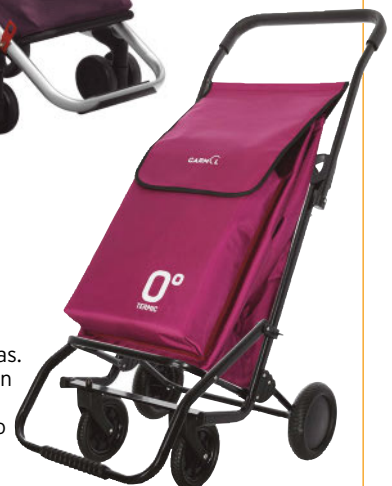

99,90€

Plegable Garmol 75T LOOP
4 ruedas giratorias.
Bolsa 43 litros con bolsillo interior y delantero térmico 11 litros.
45x33xh.112 cm.
327Y10