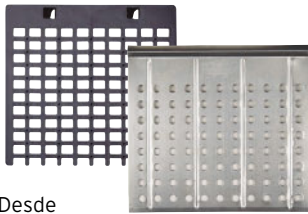

Cubetas y rejillas

Desde

1,45€

Rejillas para cubetas
Ratio 16 litros
Plástico. 6006B482
Metálica. 6006B481